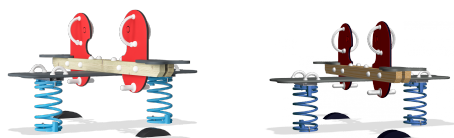

M155

Vierer-Wippe "Kuckuck"

KOMPAN[®]
Let's play

Der Kuckuck ist wirklich ein ganz besonderer Vogel. Auf diesem Federgerät können nicht nur zwei Kinder wippen, der Kuckuck bietet auch genügend Platz für Gäste. Rechts und links kann man auf zwei breiten Plattformen sitzen, knien oder - wenn man mutig ist - auch stehen. Die für herkömmliche Wippen typische unsanfte Landung ist bei diesem Gerät durch die spezielle KOMPAN-Federkonstruktion ausgeschlossen: Sollte ein Kind plötzlich abspringen, plumpst sein Mitspieler auf der anderen Seite nicht wie ein Stein zu Boden, sondern wird sanft abgefedert.

Gruppe	KLASSISCHES SPIEL
Kategorie	Wippen
Optimales Alter der Nutzer	3 - 8
Max. freie Fallhöhe (cm)	100
Gerätehöhe (cm)	82
Fallraum	9.3 m ²

**SUR-
FACE**

M15525P
*100cm
**82cm
***9.3m²
1:100

* = Max. freie Fallhöhe.
** = Gesamthöhe des Gerätes.