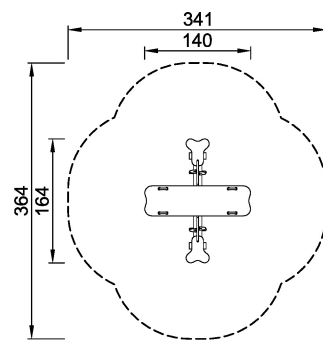

M155

Vierer-Wippe "Kuckuck"

KOMPAN[®]
Let's play

Der Kuckuck ist wirklich ein ganz besonderer Vogel. Auf diesem Federgerät können nicht nur zwei Kinder wippen, der Kuckuck bietet auch genügend Platz für Gäste. Rechts und links kann man auf zwei breiten Plattformen sitzen, knien oder - wenn man mutig ist - auch stehen. Die für herkömmliche Wippen typische unsanfte Landung ist bei diesem Gerät durch die spezielle KOMPAN-Federkonstruktion ausgeschlossen: Sollte ein Kind plötzlich abspringen, plumpst sein Mitspieler auf der anderen Seite nicht wie ein Stein zu Boden, sondern wird sanft abgefedert.

Gruppe	KLASSISCHES SPIEL
Kategorie	Wippen
Optimales Alter der Nutzer	3 - 8
Max. freie Fallhöhe (cm)	100
Gerätehöhe (cm)	82
Fallraum	9.3 m ²

**SUR-
FACE**

M15525P
*100cm
**82cm
***9.3m²
1:100

* = Max. freie Fallhöhe.
** = Gesamthöhe des Gerätes.